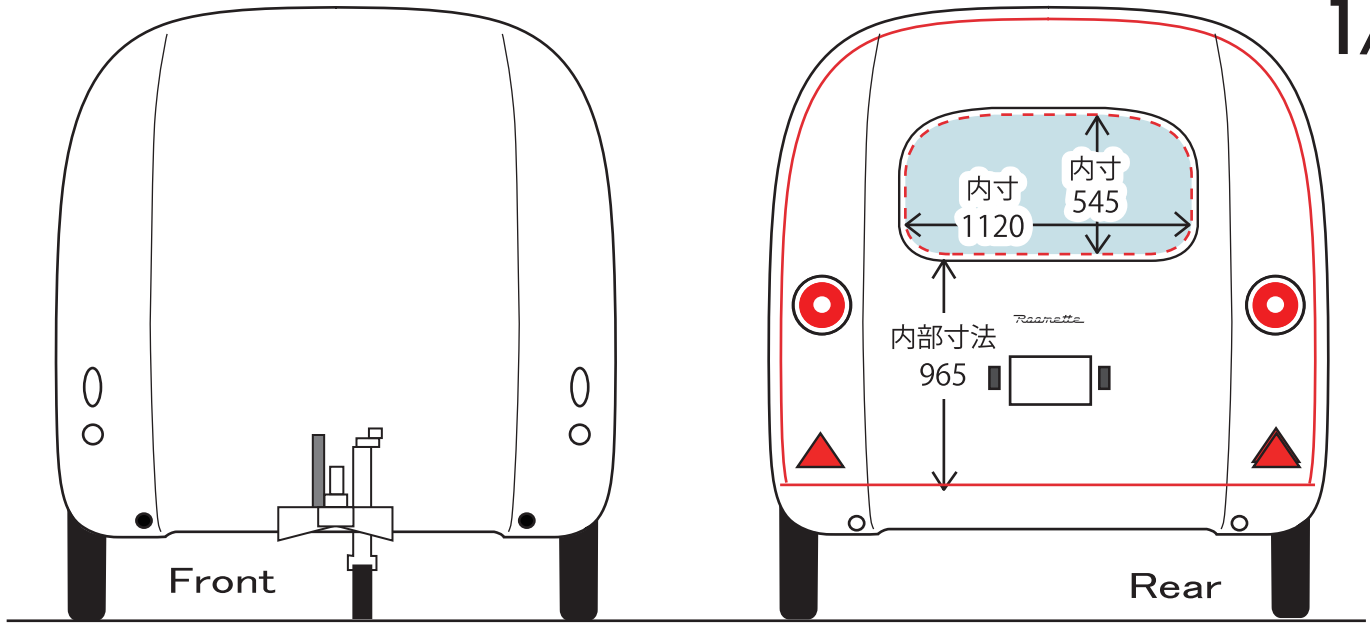

Roomette ロング

スケール
1/30

※上記図の窓位置は寸法表記のため左側に記載しています。