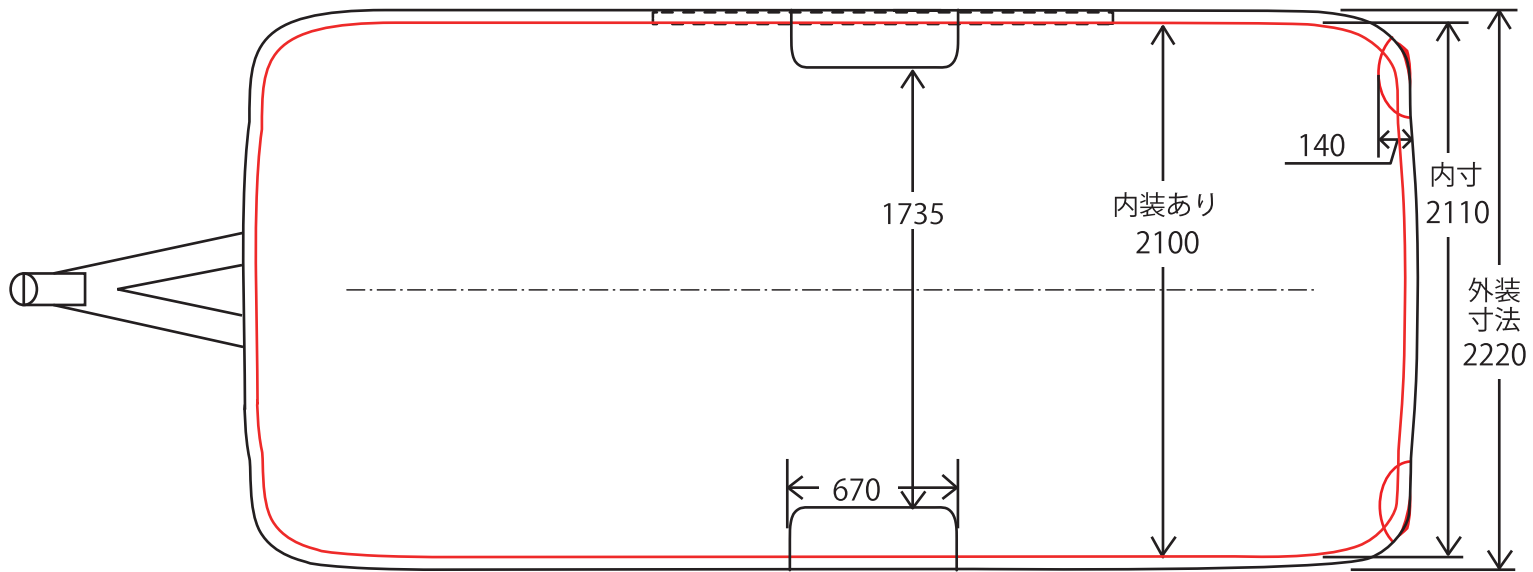

Roomette ロング

スケール
1/30

※上記図の窓位置は寸法表記のため左側に記載しています。