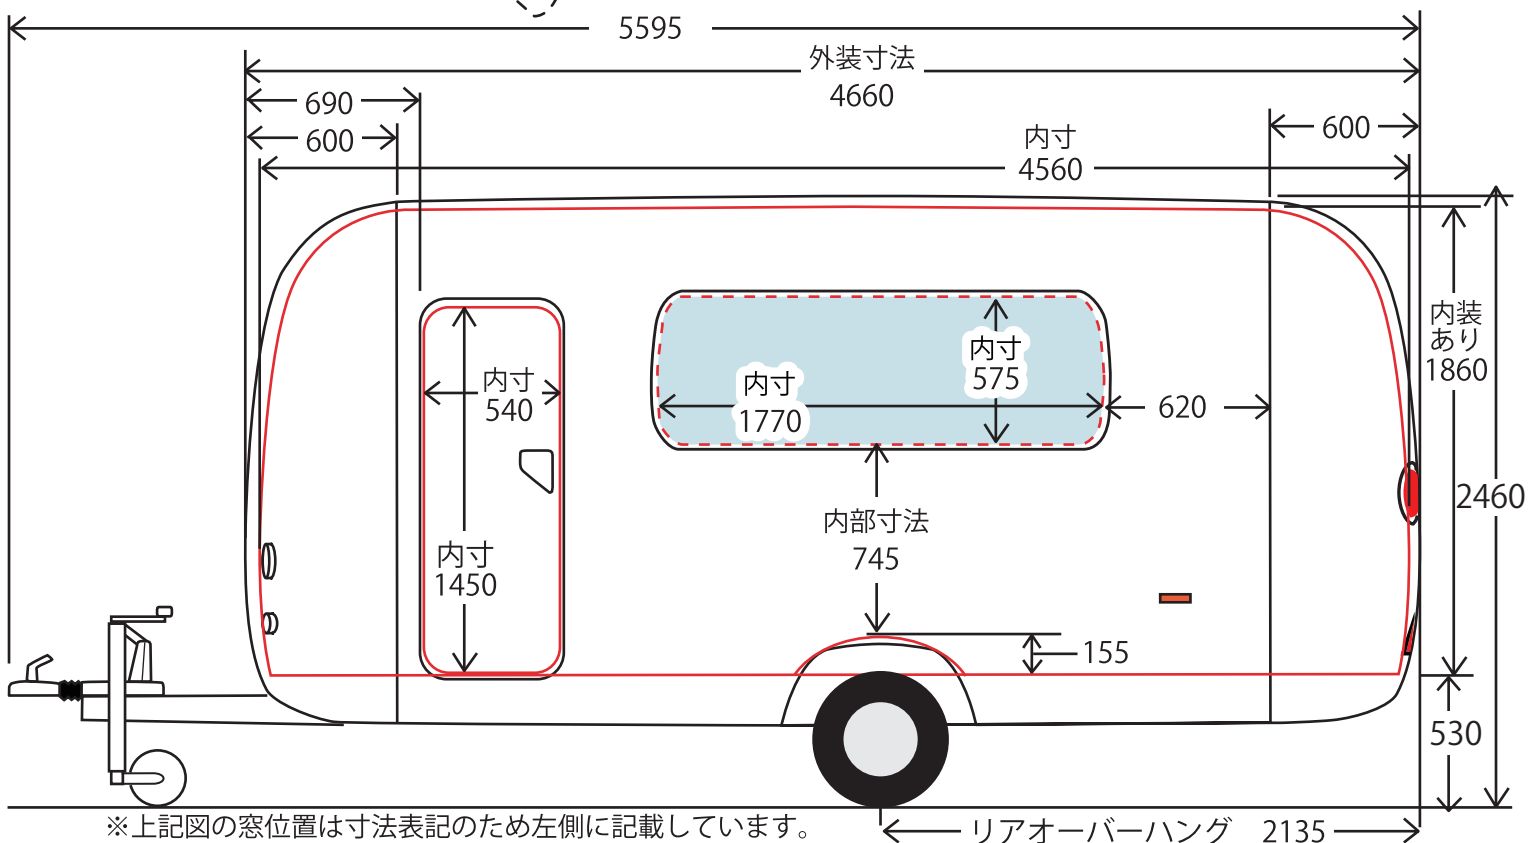

Roomette ロング

スケール
1/30

※上記図の窓位置は寸法表記のため左側に記載しています。